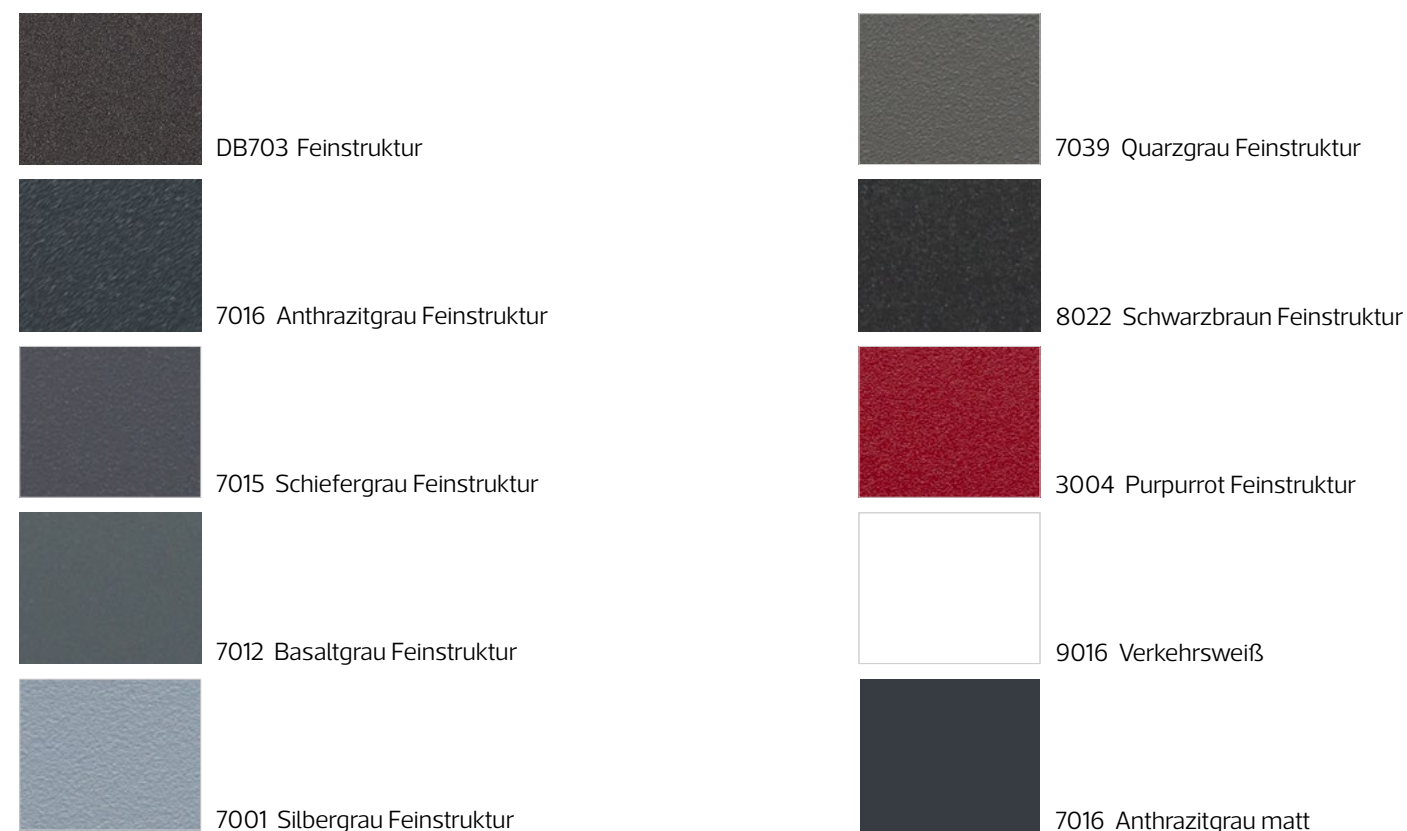

# ALUMINIUMHAUSTÜR

10 MODELLE mit Glas + 1 x geschlossen

10 FARBEN

1 PREIS

ab **2.599€**  
bzw. **2.449€** Typ BASIC\*  
\* geschlossenes Türblatt (s. rechts)

- **EGE ALUMINIUMSYSTEM 72** hochdämmende Profiltechnik mit aufwändiger thermischer Trennung und flächenbündiger Profilloptik
- **10+1 MODELLE** 43mm Türblatt außen aufgesetzt für zeitgemäßes, flächenbündiges Türdesign; opt. 70mm (Abb. re.) oder 85mm beidseitig aufgesetzt Wärmeschutzverglasung klar oder satiniert
- **BESCHLAGPAKET EGE SMART** mit einbruchhemmender Dreifach-Verriegelung, 3 Drehbändern und formschönem Innendrücker
- **10 STANDARD-FARBEN** von klassisch Weiß bis zur grauen Feinstrukturoberfläche
- **EDELSTAHL-GRIFFSTANGE** maßgefertigt und perfekt auf das Glasfeld abgestimmt

10 FARBEN preisneutral

Welcher Farbtyp sind Sie – klassisches Weiß, modernes Grau oder mutiges Rot? Und wenn Ihre Lieblingsfarbe nicht im Standard-Sortiment dabei ist: Kein Problem! Gegen geringen Aufpreis sind diverse weitere RAL- und Sondertöne erhältlich.

FEINSTRUKTUR-OBERFLÄCHEN  
Starke Optik und besonders robust!

TYP ▲ BASIC 7039 Quarzgrau Feinstruktur