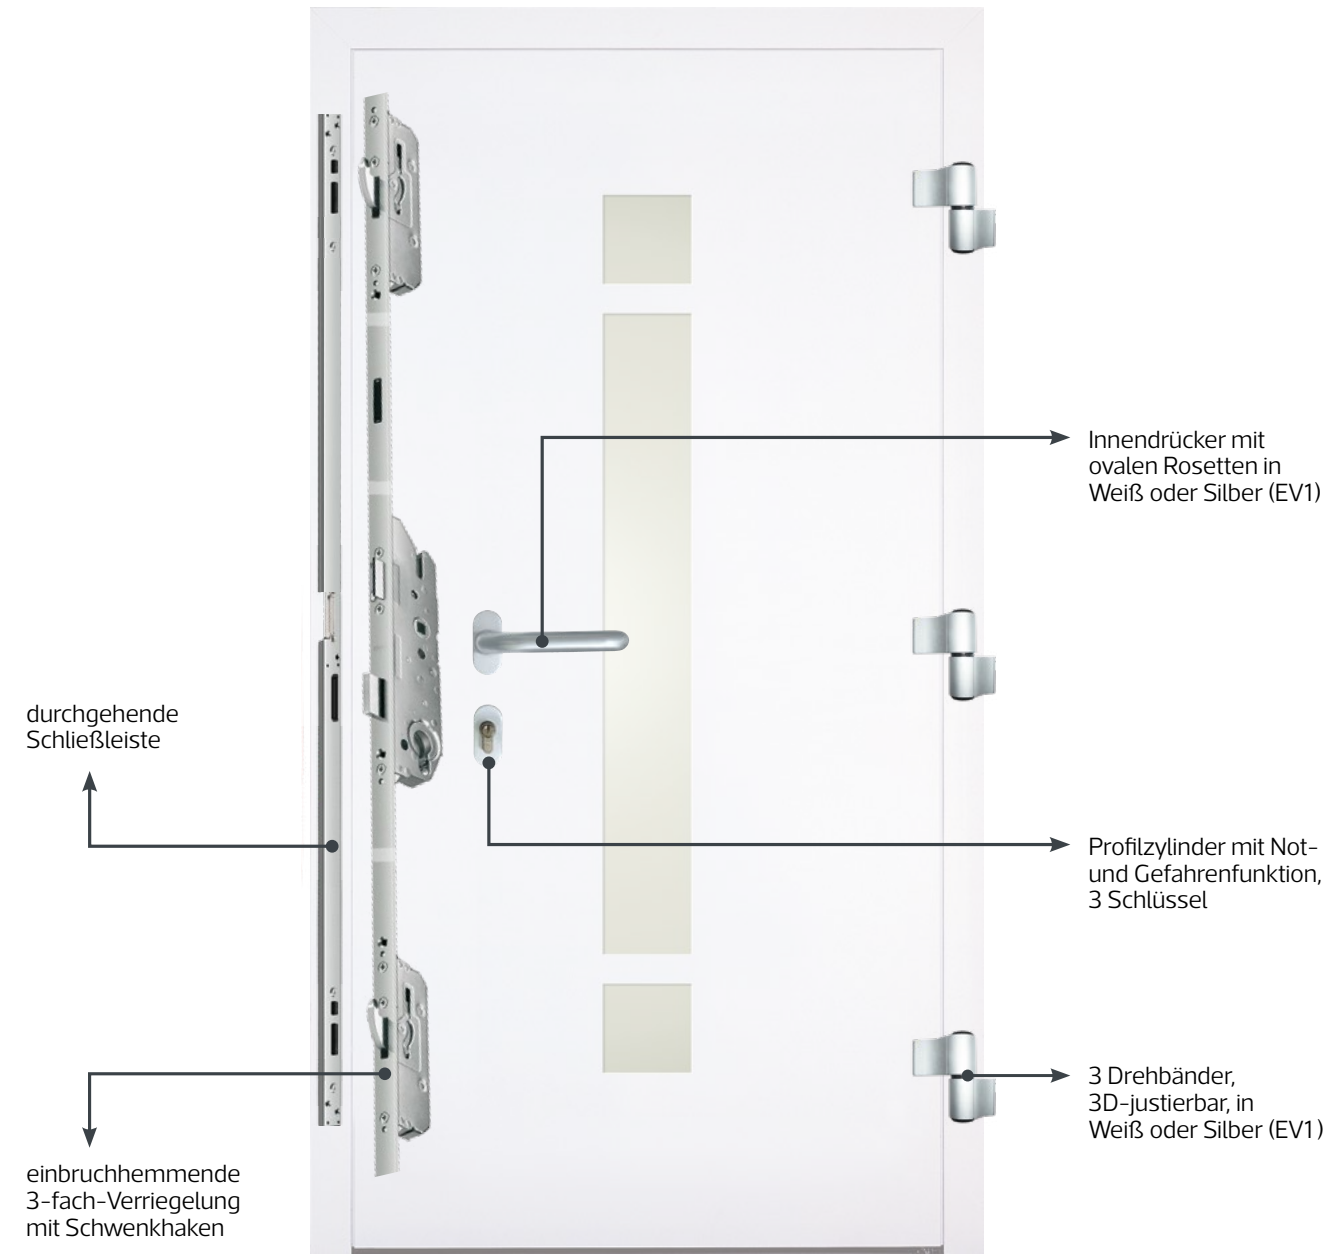

**BESCHLAGPAKET**  
**EGE SMART**

SMART, auf Deutsch: clever, adrett.  
Das ist es wohl auch, denn SMART heißt das in der Sonderedition  
enthaltene EGE-Beschlagpaket, das in Sachen Funktion und Ein-  
bruchhemmung ein souveränes Niveau markiert.

# ALUMINIUMHAUSTÜR

10 MODELLE mit Glas + 1 x geschlossen

10 FARBEN

1 PREIS

ab **2.599€**  
bzw. **2.449€** Typ BASIC\*  
\* geschlossenes Türblatt (s. rechts)

- **EGE ALUMINIUMSYSTEM 72** hochdämmende Profiltechnik mit aufwändiger thermischer Trennung und flächenbündiger Profilloptik
- **10+1 MODELLE** 43mm Türblatt außen aufgesetzt für zeitgemäßes, flächenbündiges Türdesign; opt. 70mm (Abb. re.) oder 85mm beidseitig aufgesetzt Wärmeschutzverglasung klar oder satiniert
- **BESCHLAGPAKET EGE SMART** mit einbruchhemmender Dreifach-Verriegelung, 3 Drehbändern und formschönem Innendrücker
- **10 STANDARD-FARBEN** von klassisch Weiß bis zur grauen Feinstrukturoberfläche
- **EDELSTAHL-GRIFFSTANGE** maßgefertigt und perfekt auf das Glasfeld abgestimmt